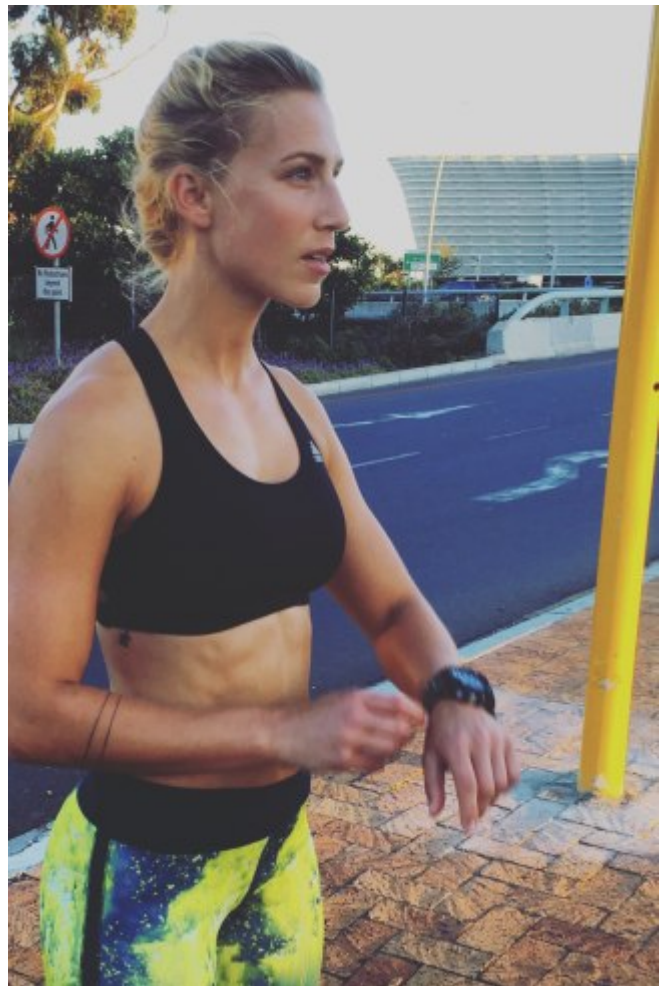

Elace

sportmodels

IRENE_S

GROESSE / HEIGHT: 173 / 5'67"

BRUSTUMFANG / BUST: 92 / 36.22"

TAILLE / WAIST: 61 / 24.01"

HUEFTE / HIPS: 93 / 36.61"

AUGENFARBE / EYES: Gruen / green

HAARFARBE / HAIR: Blond / blond

SCHUHGROESSE / SHOE: 39 / US 7.5

SPORTART / SPORT:

Running, Fitness, Trekking, Bergtouren,
Volleyball